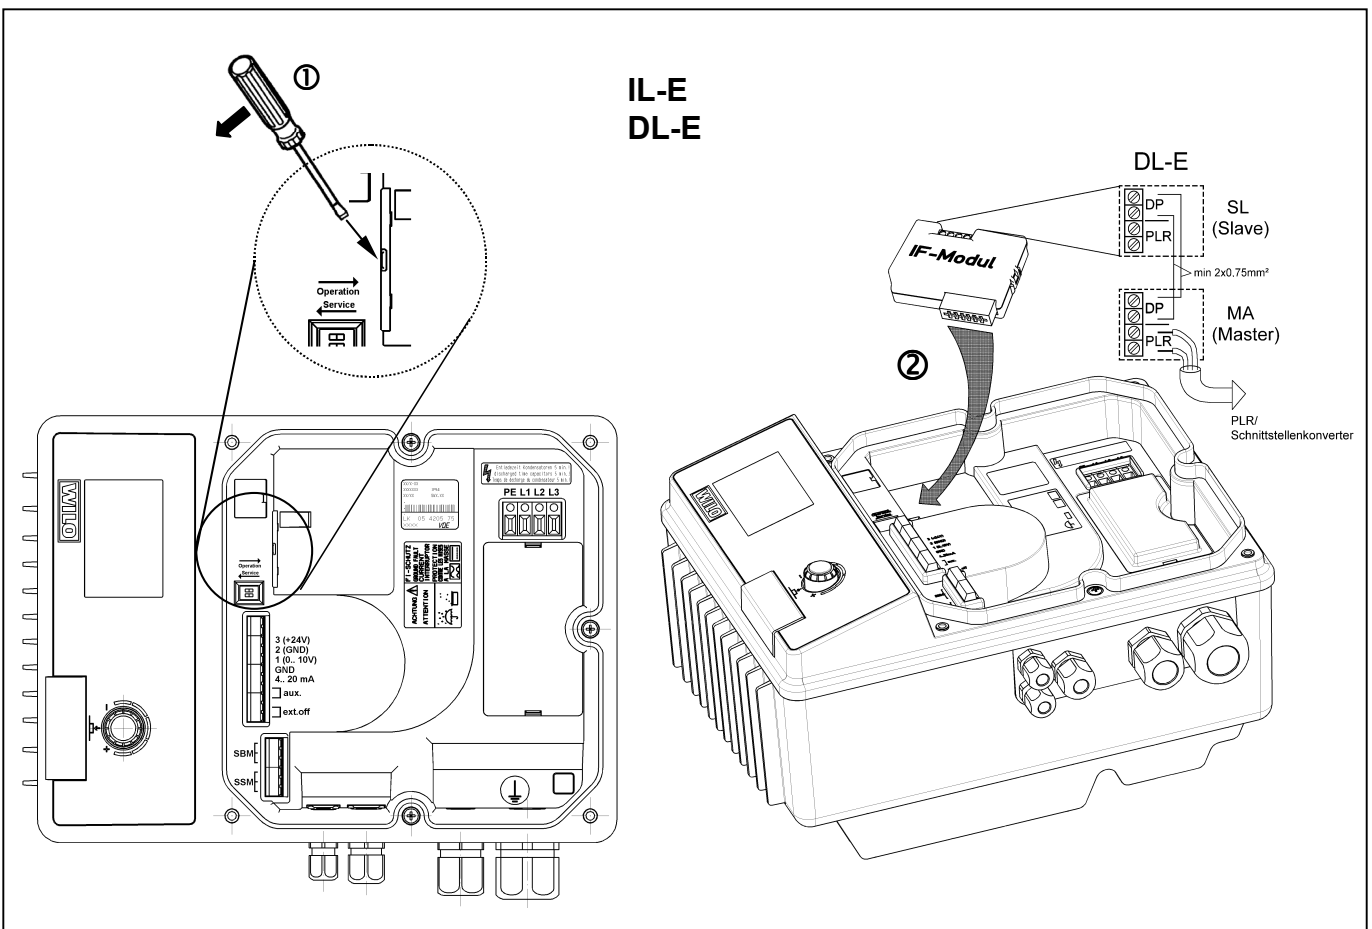

- Ⓓ Einbau- und Betriebsanleitung
- Ⓔ Installation and Operating Instructions
- Ⓕ Notice de montage et de mise en service
- Ⓖ Montage- en bedieningsvoorschriften
- Ⓔ Instrucciones de instalación y funcionamiento
- Ⓘ Istruzioni di montaggio, uso e manutenzione
- Ⓕ Moniportainen vaaka-mallinen keskipakopumppu
- Ⓕ Installations- och skötselansvisning
- Ⓕ Beépítési és üzemeltetési utasítás
- Ⓕ Οδηγίες εγκατάστασης και λειτουργίας
- Ⓕ Návod k montáži a obsluze
- Ⓕ Instrukcja montażu i obsługi
- Ⓕ Инструкции по вводу в эксплуатацию и монтажу
- Ⓕ Installations- og Driftsvejledning
- Ⓕ Montasje- og bruksanvisning

## Wilo-IF-Modul (PLR)

TOP-E

TOP-EV

TOP-ED

IL-E

DL-E

2 035 071 / 0204

Technische Änderungen vorbehalten !